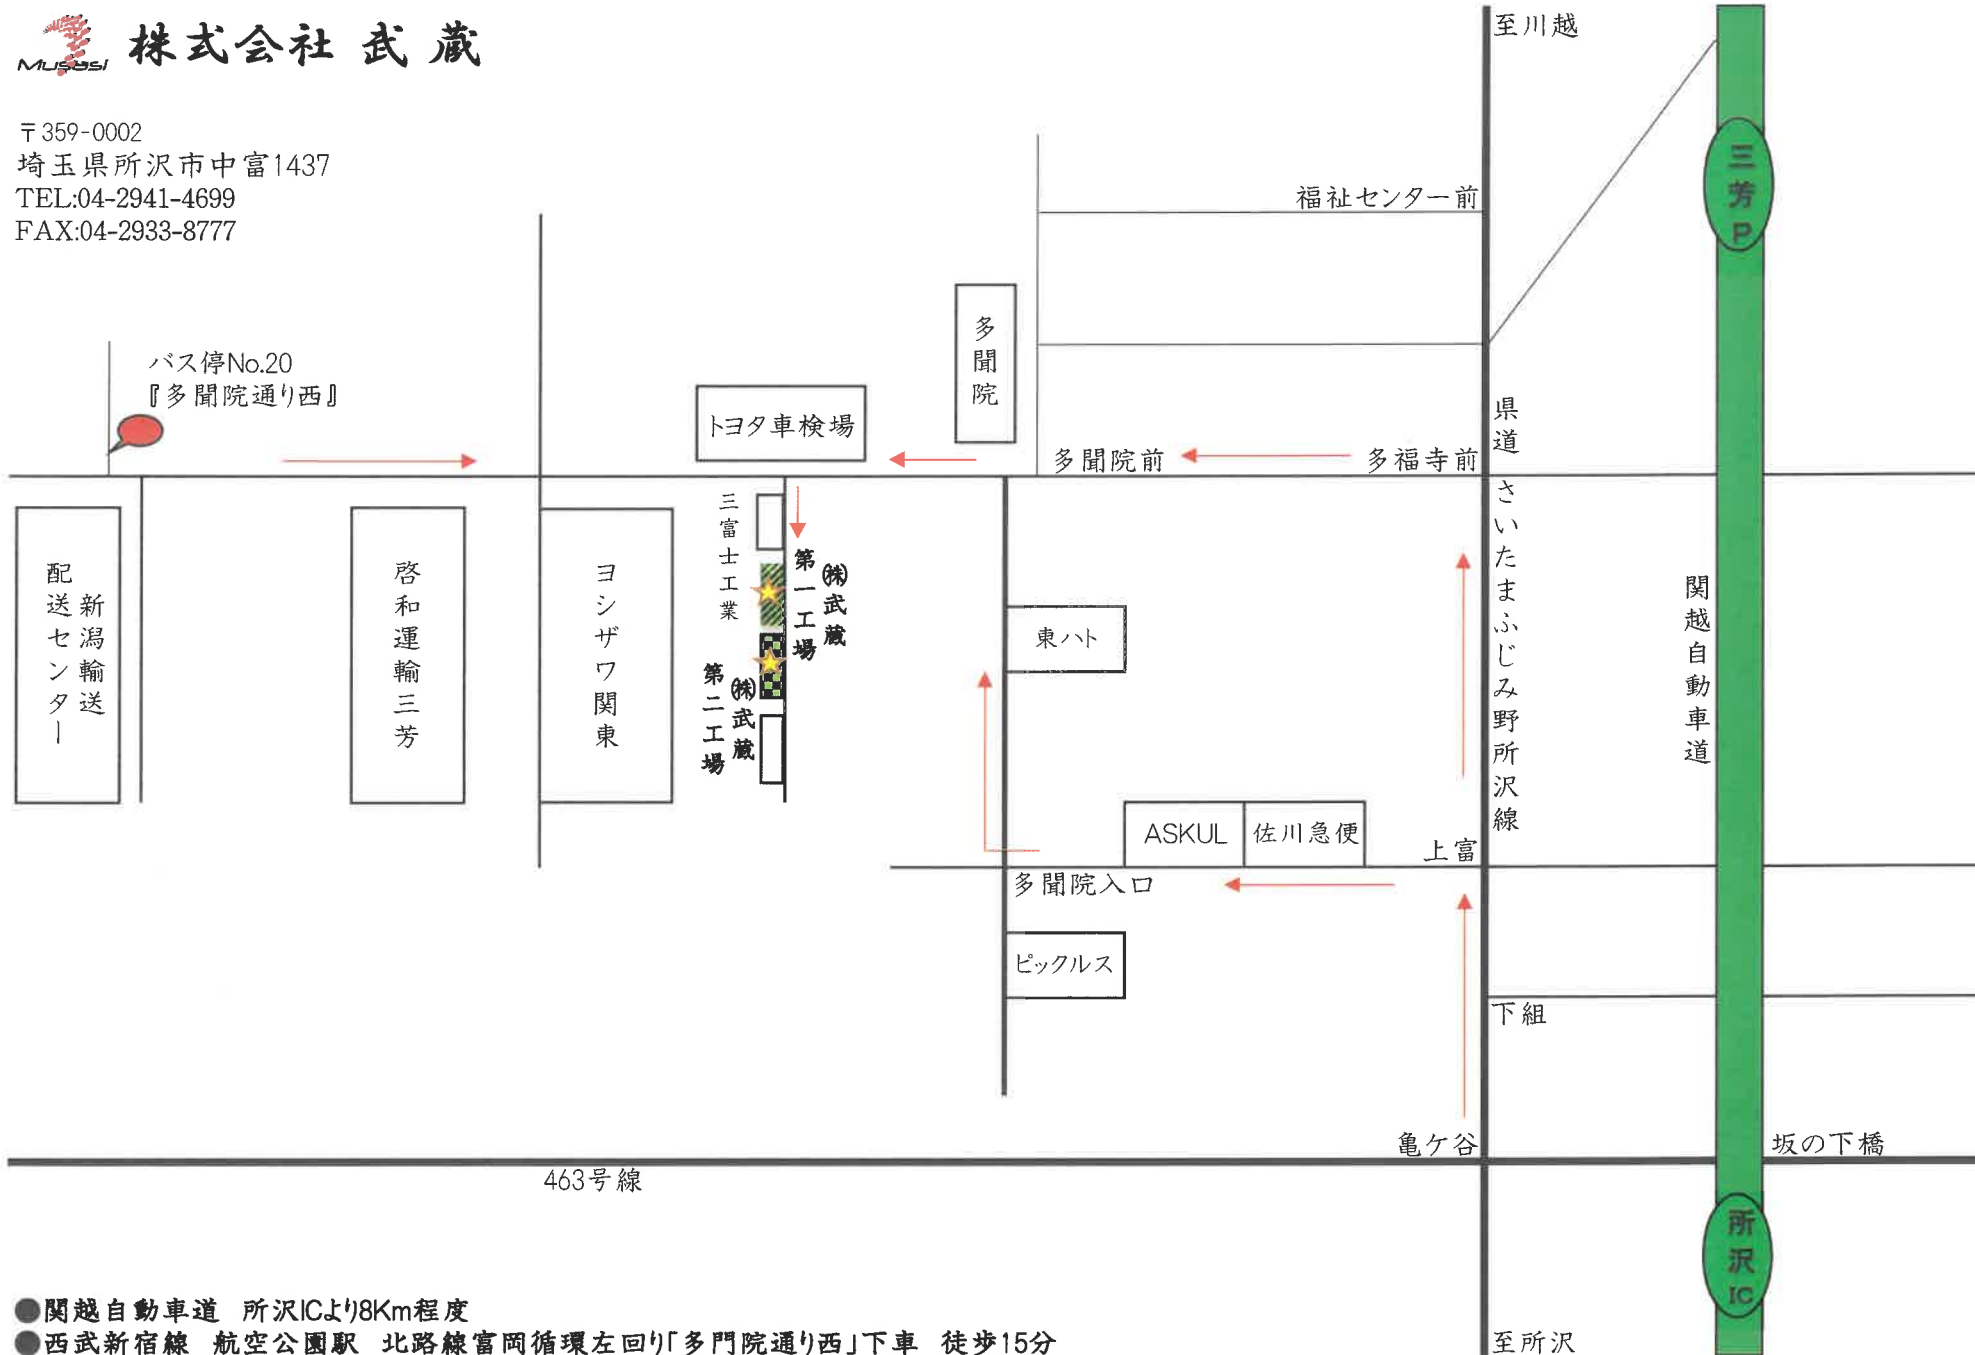

〒359-0002
 埼玉県所沢市中富1437
 TEL:04-2941-4699
 FAX:04-2933-8777

- 関越自動車道 所沢ICより8Km程度
- 西武新宿線 航空公園駅 北路線富岡循環左回り「多門院通り西」下車 徒歩15分