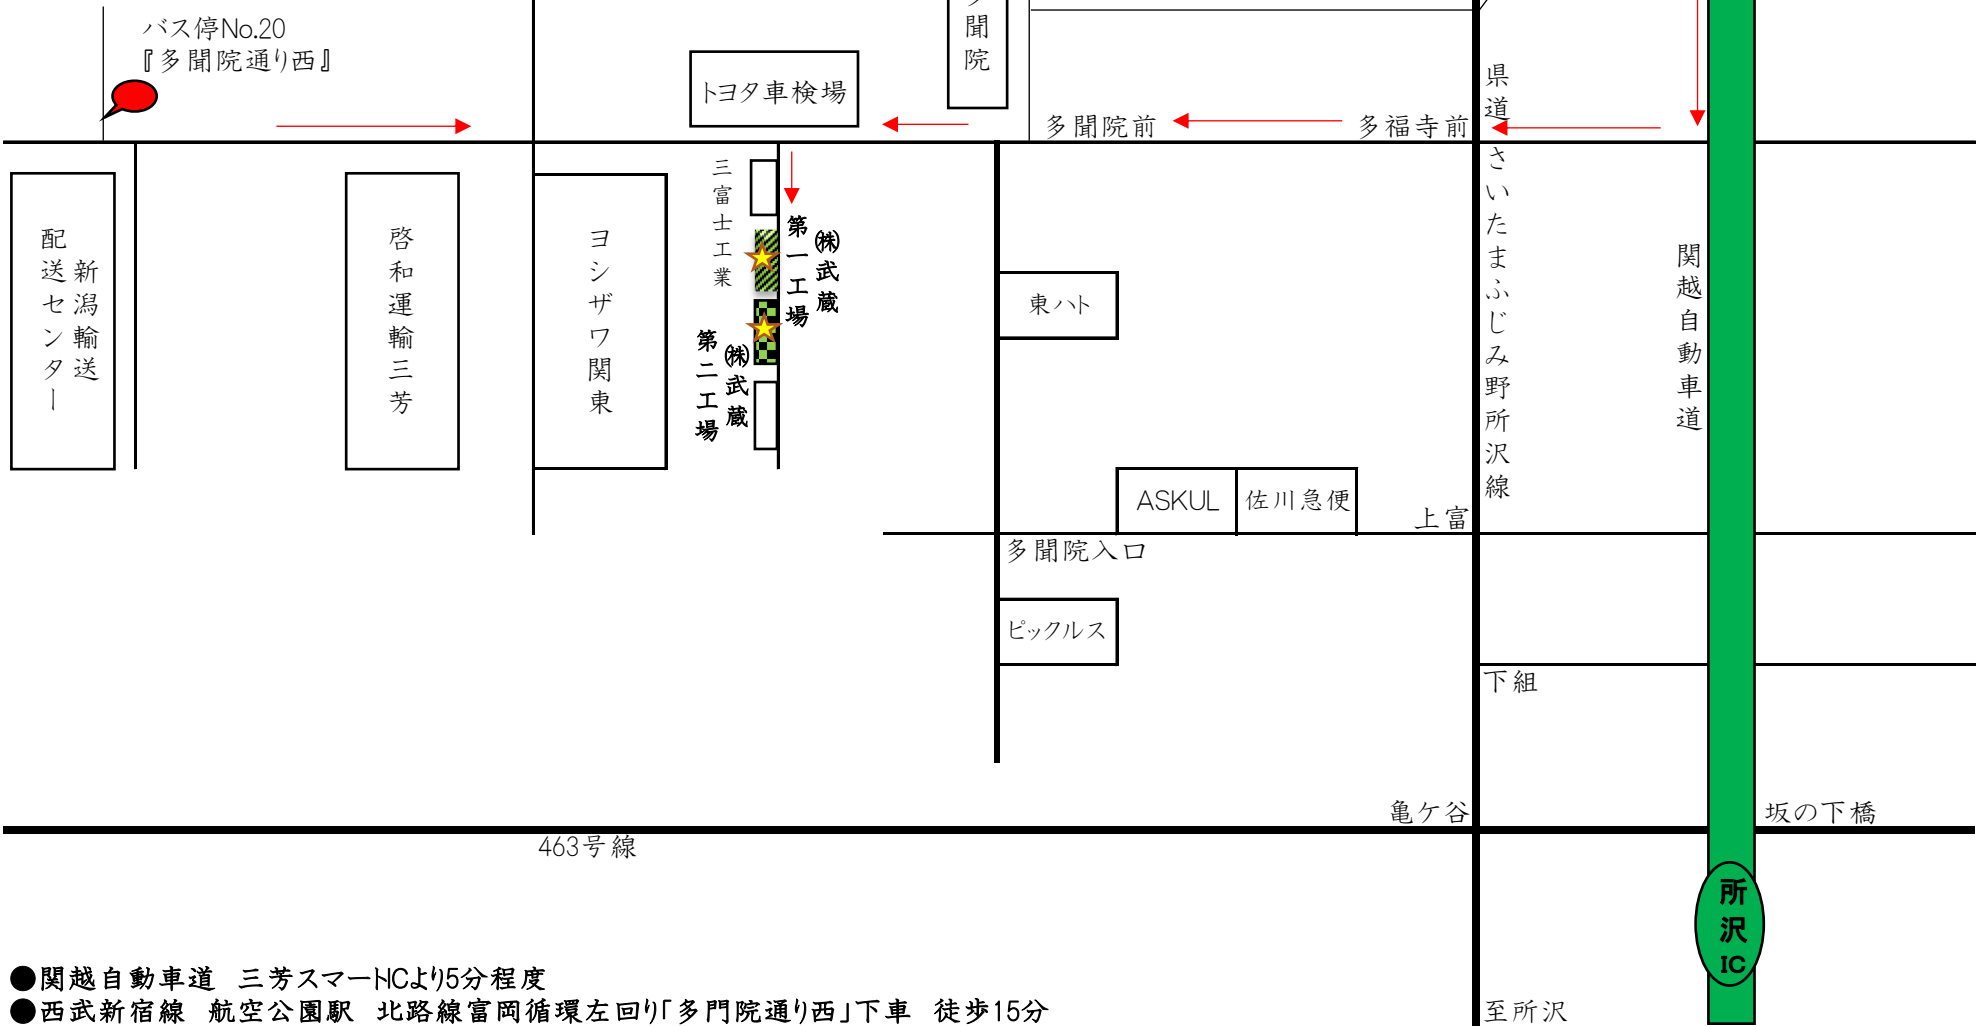

# 株式会社 武蔵

〒359-0002

埼玉県所沢市中富1437

TEL:04-2941-4699

FAX:04-2933-8777

●関越自動車道 三芳スマートICより5分程度

●西武新宿線 航空公園駅 北路線富岡循環左回り「多門院通り西」下車 徒歩15分